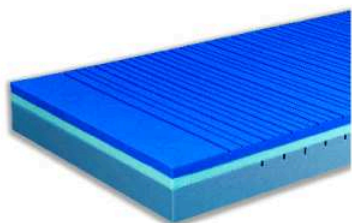

# Matrace BMB

## Comfort

Velmi komfortní matrace z moderních a kvalitních materiálů. Dolní část z kvalitní PUR pěny a horní část je kombinace komfortní HR pěny a visco pěny s paměťovým efektem + profil 7 zón (komfort a vzdušnost).

Matrace je z jedné strany velmi komfortní a z druhé strany je středně tvrdá. Matrace má tvrdost č. 3.

Výška 16 cm  
nosnost 130 kg

## Eco

Matrace je vyrobená z kvalitní PUR pěny s profilem 7 zón pro zlepšení kopírovatelnosti a vzdušnosti. Tato matrace je určena pro zákazníky, kteří mají raději tvrdší matraci. Matrace má tvrdost č. 4.