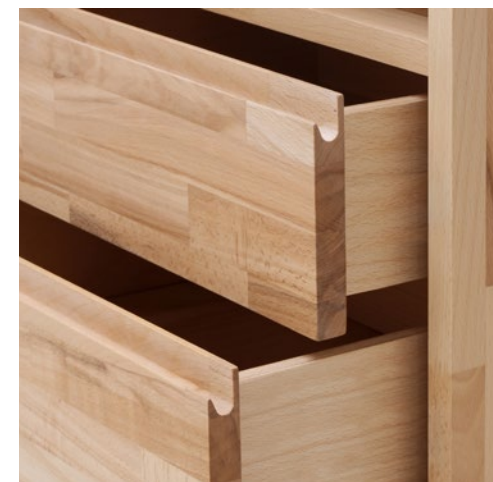

Frézovaný úchytkový profil
do hrany dveří a čel zásuvek