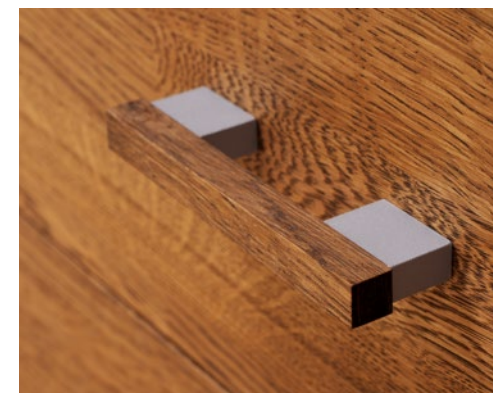

úchytka s masiv dřevem pro
komody a stolky