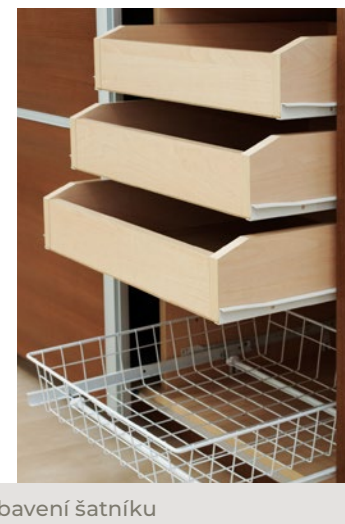

Ukázka vnitřního vybavení šatníku

Výhody šatníků s posuvnými dveřmi

- velké množství úložného prostoru
- velký výběr doplňkového vybavení – zásuvky, koše, šatní tyče, police, dělicí příčky, T-moduly
- možnost individuálního přizpůsobení potřebám zákazníka
- stabilní a pevná konstrukce
- výškově stavitelné nožky pro vyrovnání případné nerovnosti podlahy
- tichý a plynulý chod posuvných dveří