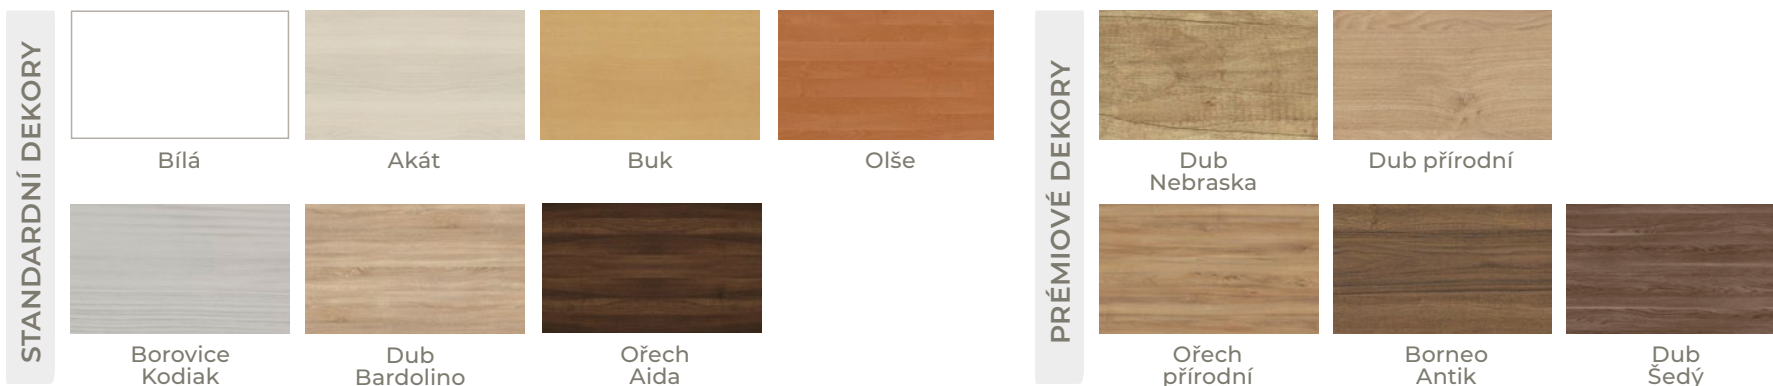

Nekompromisní kvalita materiálu

a široký výběr barev vaší postele a ložnice

Imitace masivního dřeva

Masivní přírodní dřevo

dub

LUXURY dekory

Masivní přírodní dřevo

buk