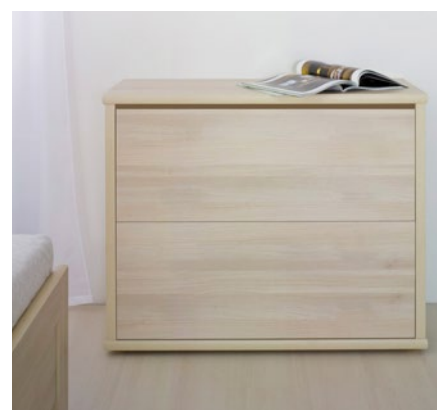

Peřináč - L43
AKÁT
š × v × h: 1050 × 850 × 460 mm