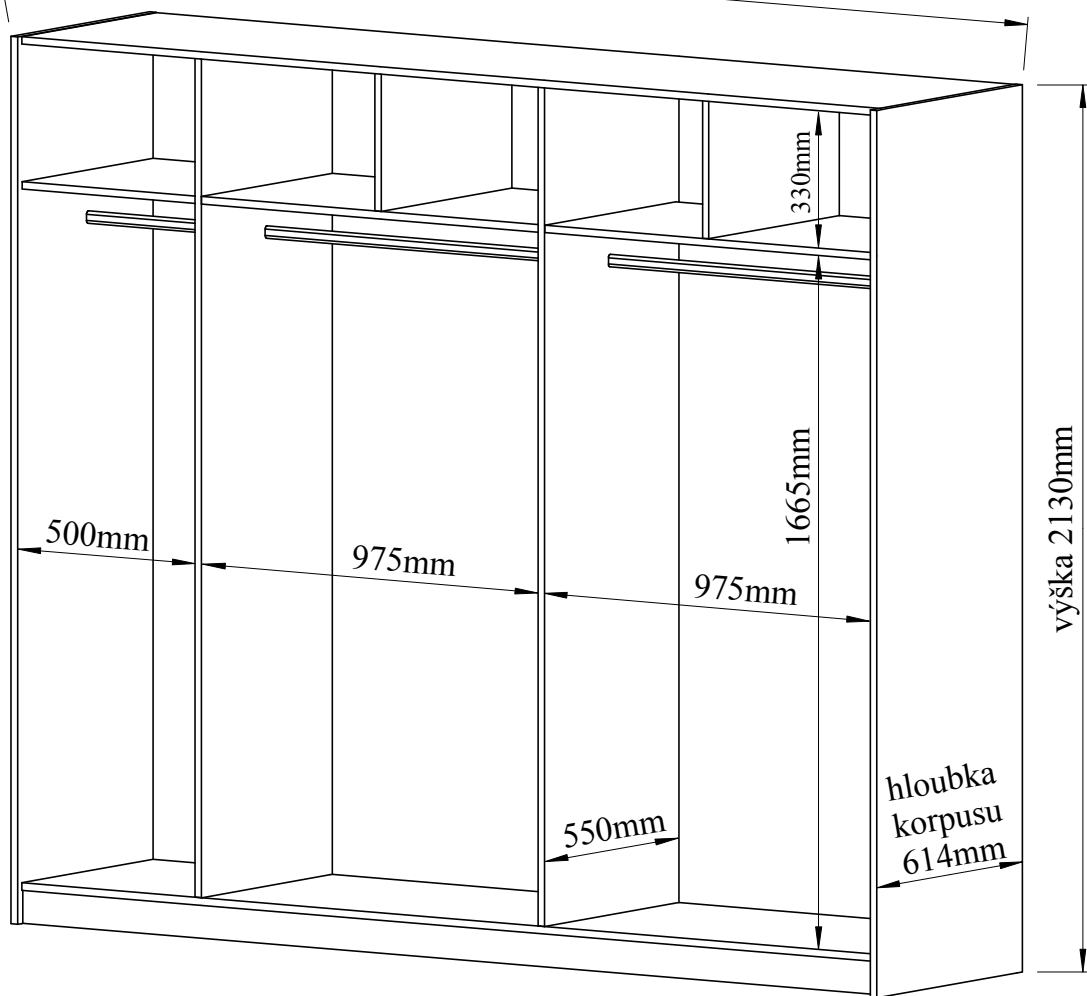

ŠATNÍK S POSUVNÝMI DVEŘMI - DÝHA 1/3 základní uspořádání, rozměry

hloubka
vč. dveří
686mm

délka 2519mm

- materiál
- pohledový korpus (boky, sokl)
jednostranně dýhovaná DTD tl. 18mm
z venkovní strany je buková nebo
břízová dýha tl. 0,6mm
z vnitřní strany je laminát dekor bříza
- vnitřní příčky jsou z LTD tl. 18mm
dekor bříza

- korpus na výškově stavitelných
nohách
- dodáno v demontu

délka 2000mm

délka 1528mm

ŠATNÍK S POSUVNÝMI DVEŘMI - DÝHA

2/3 doplňkové vybavení

- u polic je možno měnit výšku
- police se objednávají po kusech

do těchto míst je možnost objednat také šatní tyče

police š.500mm

svislá mezistěna

police š.455mm

police š.500mm

zásuvkový T modul

zásuvky nebo drátěné koše

var. 1