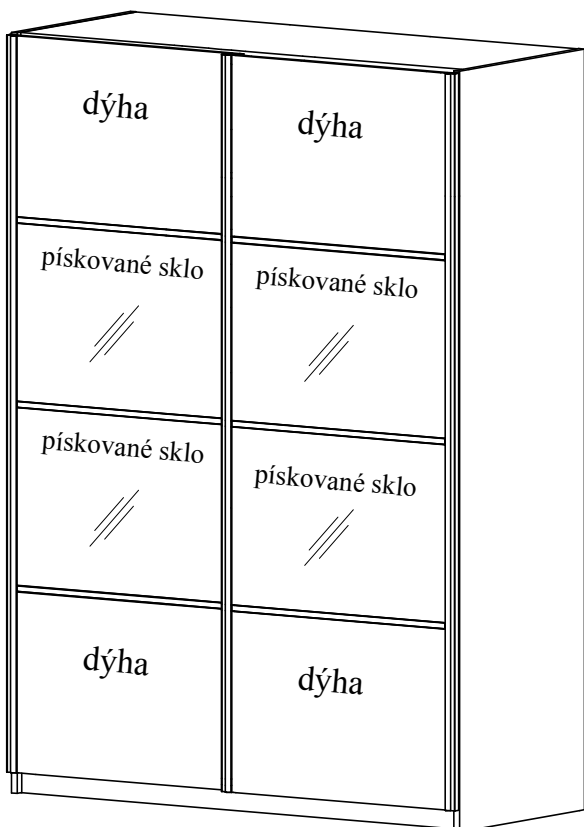

ŠATNÍK S POSUVNÝMI DVEŘMI - DÝHA 3/3 kombinace dveří

- po stranách dveří jsou svislá kovová madla
- v horní části jsou umístěny pojezdová kolečka
- v horním pojezdovém profilu jsou upevněny krajní tlumící dorazy zajišťující pomalý dojezd dveří

var.1 - dveře dělené

- mat. DTD tl.18mm dýhované dubovou nebo břízovou dýhou
- směr textury na dveřích je vodorovně

var.2 - dveře dělené kombinované se sklem

- výplně dveří tvoří kombinace materiálů DTD tl.18mm dýhované dubovou nebo břízovou dýhou a pískované sklo
- směr textury na dveřích je vodorovně

var.3 - zrcadlové

- zrcadlo vloženo do hliníkového rámečku s úchytkou
- tl. zrcadla 4mm, podlepeno bezpečnostní fólií

**U ŠATNÍKŮ NENÍ MOŽNÉ KOMBINOVAT
DÝHOVANÉ A ZRCADLOVÉ DVEŘE!**

- jsou použity jiné profily

var. 2