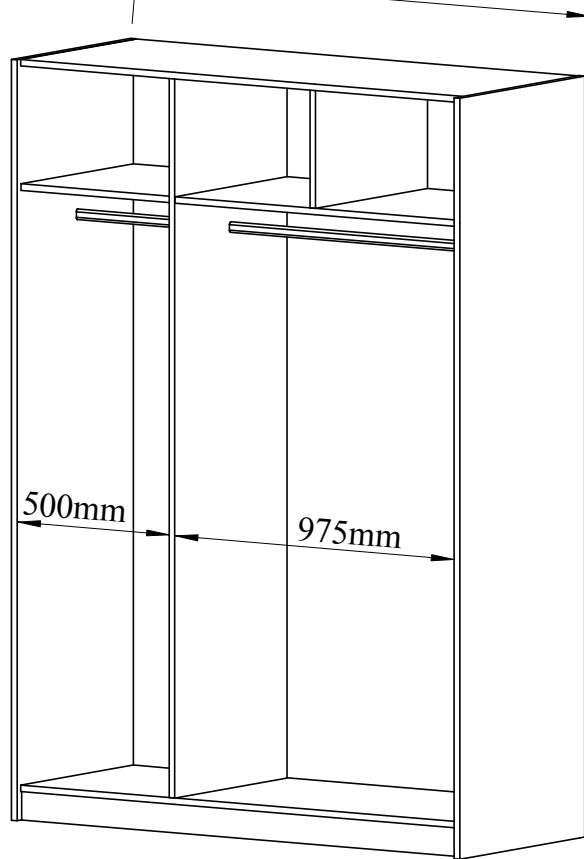

ŠATNÍK S POSUVNÝMI DVEŘMI - DÝHA 1/3 základní uspořádání, rozměry

hloubka
vč. dveří
686mm

délka 2519mm

- materiál
- pohledový korpus (boky, sokl)
jednostranně dýhovaná DTD tl. 18mm
z venkovní strany je buková nebo
břízová dýha tl. 0,6mm
z vnitřní strany je laminát dekor bříza
- vnitřní příčky jsou z LTD tl. 18mm
dekor bříza

- korpus na výškově stavitelných
nohách
- dodáno v demontu

délka 2000mm

délka 1528mm

ŠATNÍK S POSUVNÝMI DVEŘMI - DÝHA

2/3 doplňkové vybavení

- u polic je možno měnit výšku
- police se objednávají po kusech

do těchto míst je možnost objednat také šatní tyče

police š.500mm

svislá mezistěna

police š.455mm

police š.500mm

zásuvkový T modul

zásuvky nebo drátěné koše

var. 1