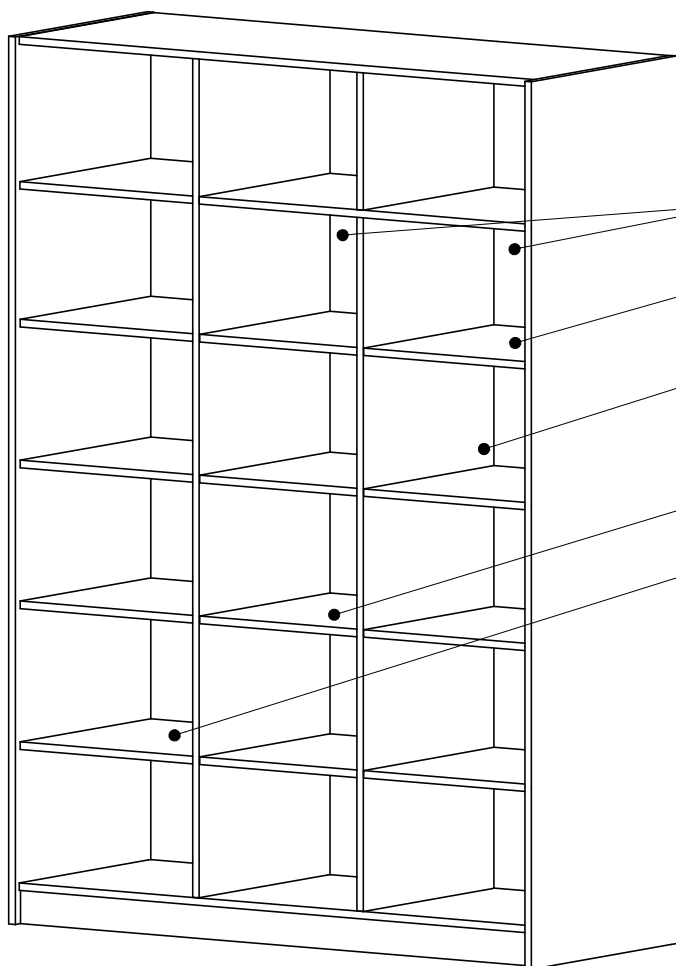

ŠATNÍK S POSUVNÝMI DVEŘMI - DÝHA 1/3 základní uspořádání, rozměry

hloubka
vč. dveří
686mm

délka 2519mm

- materiál
- pohledový korpus (boky, sokl)
jednostranně dýhovaná DTD tl. 18mm
z venkovní strany je buková nebo
břízová dýha tl. 0,6mm
z vnitřní strany je laminát dekor bříza
- vnitřní příčky jsou z LTD tl. 18mm
dekor bříza

- korpus na výškově stavitelných
nohách
- dodáno v demontu

délka 2000mm

délka 1528mm

ŠATNÍK S POSUVNÝMI DVEŘMI - DÝHA

2/3 doplňkové vybavení

- u polic je možno měnit výšku
- police se objednávají po kusech

do těchto míst je možnost objednat také šatní tyče

police š.500mm

svislá mezistěna

police š.455mm

police š.500mm

zásuvkový T modul

zásuvky nebo drátěné koše

var. 1

ŠATNÍK S POSUVNÝMI DVEŘMI - DÝHA 3/3 kombinace dveří

- po stranách dveří jsou svislá kovová madla
- v horní části jsou umístěny pojezdová kolečka
- v horním pojezdovém profilu jsou upevněny krajní tlumící dorazy zajišťující pomalý dojezd dveří