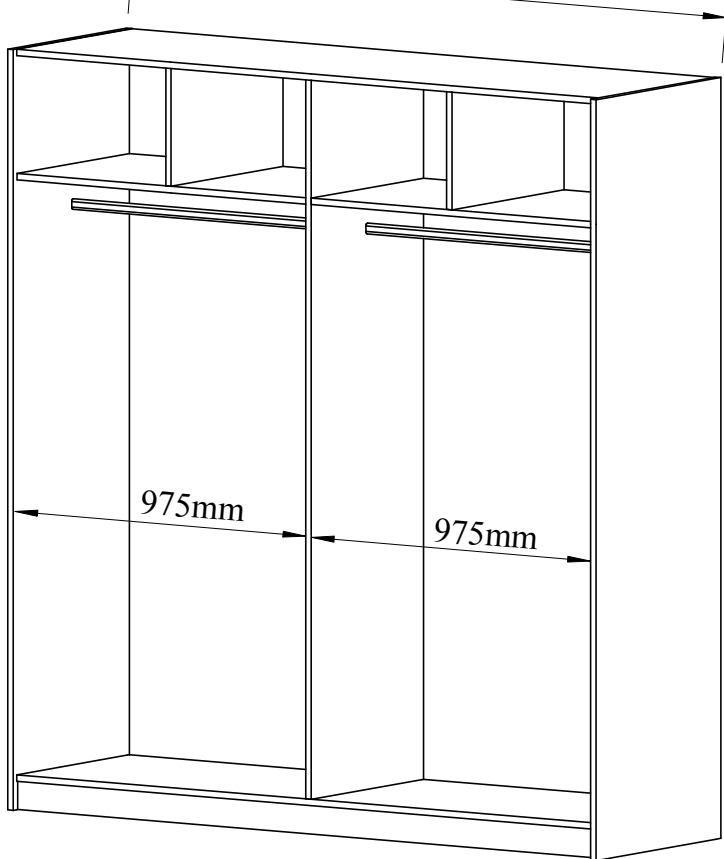

ŠATNÍK S POSUVNÝMI DVEŘMI - DÝHA 1/3 základní uspořádání, rozměry

hloubka
vč. dveří
686mm

délka 2519mm

- materiál
- pohledový korpus (boky, sokl)
jednostranně dýhovaná DTD tl. 18mm
z venkovní strany je buková nebo
břízová dýha tl. 0,6mm
z vnitřní strany je laminát dekor bříza
- vnitřní příčky jsou z LTD tl. 18mm
dekor bříza

- korpus na výškově stavitelných
nohách
- dodáno v demontu

délka 2000mm

délka 1528mm

ŠATNÍK S POSUVNÝMI DVEŘMI - DÝHA

2/3 doplňkové vybavení

- u polic je možno měnit výšku
- police se objednávají po kusech

do těchto míst je možnost objednat také šatní tyče

police š.500mm

svislá mezistěna

police š.455mm

police š.500mm

zásuvkový T modul

zásuvky nebo drátěné koše

var. 1