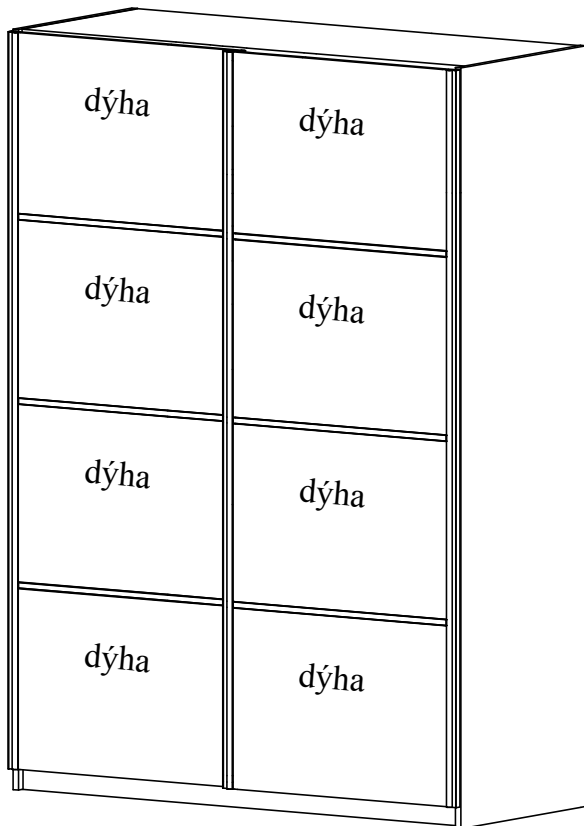

ŠATNÍK S POSUVNÝMI DVEŘMI - DÝHA 1/3 základní uspořádání, rozměry

hloubka
vč. dveří
686mm

délka 2519mm

- materiál
- pohledový korpus (boky, sokl)
jednostranně dýhovaná DTD tl. 18mm
z venkovní strany je buková nebo
břízová dýha tl. 0,6mm
z vnitřní strany je laminát dekor bříza
- vnitřní příčky jsou z LTD tl. 18mm
dekor bříza

- korpus na výškově stavitelných
nohách
- dodáno v demontu

délka 2000mm

délka 1528mm

ŠATNÍK S POSUVNÝMI DVEŘMI - DÝHA

2/3 doplňkové vybavení

- u polic je možno měnit výšku
- police se objednávají po kusech

do těchto míst je možnost objednat také šatní tyče

police š.500mm

svislá mezistěna

police š.455mm

police š.500mm

zásuvkový T modul

zásuvky nebo drátěné koše

var. 1

ŠATNÍK S POSUVNÝMI DVEŘMI - DÝHA 3/3 kombinace dveří

- po stranách dveří jsou svislá kovová madla
- v horní části jsou umístěny pojezdová kolečka
- v horním pojezdovém profilu jsou upevněny krajní tlumící dorazy zajišťující pomalý dojezd dveří