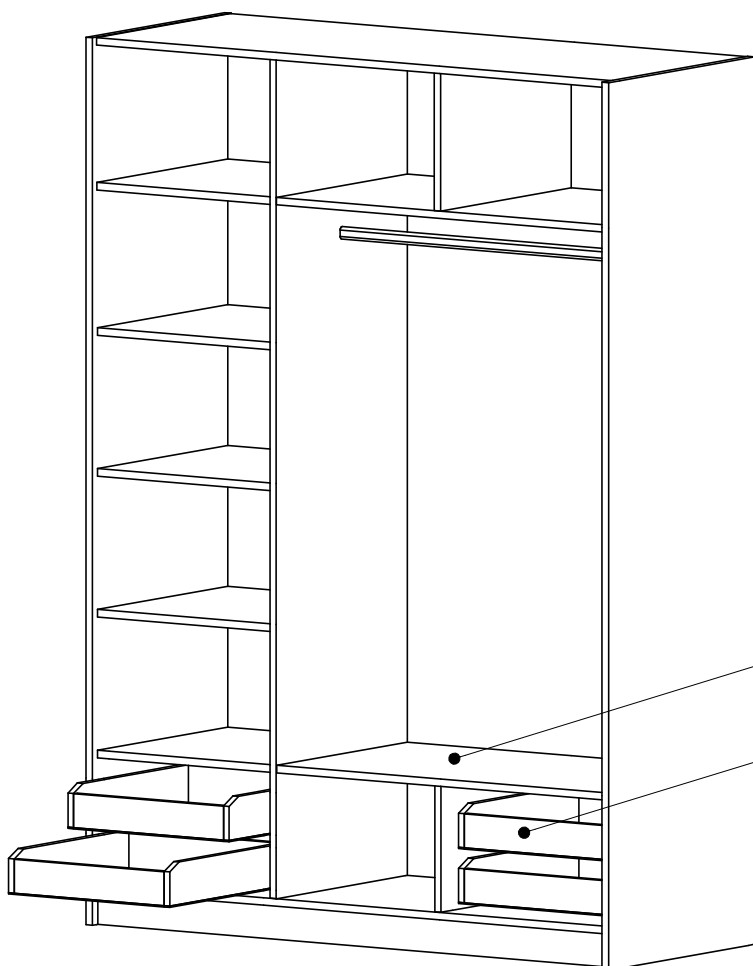

ŠATNÍK S POSUVNÝMI DVEŘMI - DÝHA 1/3 základní uspořádání, rozměry

hloubka
vč. dveří
686mm

délka 2519mm

- materiál
- pohledový korpus (boky, sokl)
jednostranně dýhovaná DTD tl. 18mm
z venkovní strany je buková nebo
břízová dýha tl. 0,6mm
z vnitřní strany je laminát dekor bříza
- vnitřní příčky jsou z LTD tl. 18mm
dekor bříza

- korpus na výškově stavitelných
nohách
- dodáno v demontu

délka 2000mm

délka 1528mm

ŠATNÍK S POSUVNÝMI DVEŘMI - DÝHA

2/3 doplňkové vybavení

- u polic je možno měnit výšku
- police se objednávají po kusech

do těchto míst je možnost objednat také šatní tyče

police š.500mm

svislá mezistěna

police š.455mm

police š.500mm

zásuvkový T modul

zásuvky nebo drátěné koše

var. 1

ŠATNÍK S POSUVNÝMI DVEŘMI - DÝHA 3/3 kombinace dveří

- po stranách dveří jsou svislá kovová madla
- v horní části jsou umístěny pojezdová kolečka
- v horním pojezdovém profilu jsou upevněny krajní tlumící dorazy zajišťující pomalý dojezd dveří