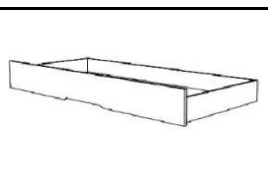

Rozkládací postel TANDEM ORTHO - libovolné rošty

Platnost od 1.4. 2024

Cena s DPH

Strana 26

		Vysoké levé (viz obr.) nebo pravé čelo		S vysokými čely		Bez područek		S levou (viz obr.) nebo pravou područkou		S područkami			
Tandem ORTHO cena bez roštů a úložného prostoru													
Lehací plocha		90/180x200 cm											
Provedení		Rovné		Oblé		Rovné		Oblé		Rovné		Oblé	
Buk jádr	Kod	RBPR01L/P	TBPR01L/P	RBPR02	TBPR02	RBPR03	TBPR03	RBPR04L/P	TBPR04L/P	RBPR05	TBPR05		
ový cink	Cena	48 949,-		52 697,-		46 389,-		49 369,-		49 369,-			
Buk	Kod	RFPR01L/P	TFPR01L/P	RFPR02	TFPR02	RFPR03	TFPR03	RFPR04L/P	TFPR04L/P	RFPR05	TFPR05		
průběžný	Cena	62 936,-		67 750,-		59 643,-		63 474,-		63 474,-			
Dub cink	Kod	RDPR01L/P	TDPR01L/P	RDPR02	TDPR02	RDPR03	TDPR03	RDPR04L/P	TDPR04L/P	RDPR05	TDPR05		
	Cena	66 084,-		71 140,-		62 625,-		66 648,-		66 648,-			
Dub	Kod	RQPR01L/P	TQPR01L/P	RQPR02	TQPR02	RQPR03	TQPR03	RQPR04L/P	TQPR04L/P	RQPR05	TQPR05		
průběžný	Cena	100 067,-		107 724,-		94 833,-		100 925,-		100 925,-			

Příplatky		Příplatek
Buk moření, Dub patina, bílý a bělený		+5%
Drásané provedení masiv dub průběžný		+5%
Bílá na masiv buk		+15 %
Úložný prostor buk jádrový cink	RBR09	9 802,-
Úložný prostor buk průběžný	RFR09	13 233,-
Úložný prostor dub cink	RDR09	13 233,-
Úložný prostor dub průběžný	RQR09	20 040,-
Úlož.prostor moření, Dub patina, bílý a bělený		+5%

Vnější rozměr postelí Tandem ORTHO

výška 900 mm, šířka 1019-1905mm, délka 2080 mm
výška područek 700 mm

Rošty:

Maximální výška roštu 100mm (v nejvyšším bodě)
Výška roštu postele dle použitého roštu
Výška patky pro uložení roštu 310 mm od pod.
Výška nízkého bočního čela: Rovné - 440, Oblé - 465

MASIVNÍ DŘEVO - BUK

Lak
Vosk
Antracit (přípl.)
Bělená (přípl.)
Bílá (přípl.)
Bordó (přípl.)
Černá (přípl.)
Grafit (přípl.)
Jabloň (přípl.)
Káva (přípl.)
Mahagon (přípl.)
Olše (přípl.)
Šedá (přípl.)
Tmavý ořech (přípl.)

MASIVNÍ DŘEVO - DUB

Natur olej
Palisandr olej
Wenge olej
Patina (přípl., možno
jen dub průběžný)
Bělený olej (přípl.)
Bílý olej (přípl.)
Grafit olej