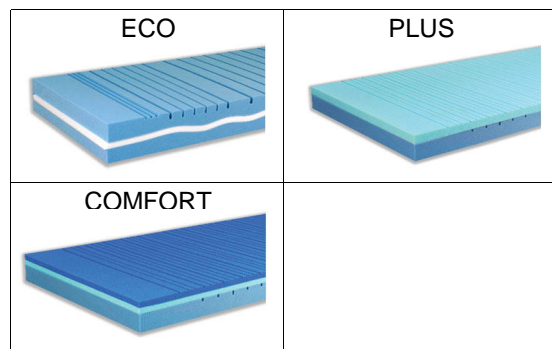

BMB
ČESKÝ NÁBYTEK
1897

MATRACE, ROŠTY - Maloobchodní ceník

Platnost od 14. 8. 2017

ver.26.7.2017

MATRACE BMB

Katalog strana 36, čalounění str.38

Platnost od 14. 8. 2017

Cena s DPH

Strana 1

	Matrace s potahem streč bílá, bez čalounění			
	Rovná 90x200 cm		Půlená rovná 2x45x200 cm	
	obj. č.	cena	obj. č.	cena
ECO	ZMB01	3 854,-	ZMB02	4 447,-
PLUS	ZMB03	4 150,-	ZMB04	4 743,-
COMFORT	ZMB05	4 684,-	ZMB06	5 277,-

Cena matrace 80x200 cm je stejná jako 90x200 cm
Cena matrace 2x40x200 cm je stejná jako 2x45x200 cm
Prodloužení matrace na 220 cm za příplatek 20 %

	Matrace čalouněné látkami Bombay							
	Poločalouněné matrace				Celočalouněné matrace			
	Rovná 90x200 cm		Půlená rovná 2x45x200 cm		Rovná 90x200 cm		Půlená rovná 2x45x200 cm	
	obj. č.	cena	obj. č.	cena	obj. č.	cena	obj. č.	cena
ECO	ZMB01KB	4 802,-	ZMB02KB	5 514,-	ZMB01CB	5 040,-	ZMB02CB	5 751,-
PLUS	ZMB03KB	5 099,-	ZMB04KB	5 810,-	ZMB03CB	5 336,-	ZMB04CB	6 049,-
COMFORT	ZMB05KB	5 633,-	ZMB06KB	6 345,-	ZMB05CB	5 870,-	ZMB06CB	6 582,-

	Matrace čalouněné látkou Goren							
	Poločalouněné matrace				Celočalouněné matrace			
	Rovná 90x200 cm		Půlená rovná 2x45x200 cm		Rovná 90x200 cm		Půlená rovná 2x45x200 cm	
	obj. č.	cena	obj. č.	cena	obj. č.	cena	obj. č.	cena
ECO	ZMB01KG	5 283,-	ZMB02KG	6 066,-	ZMB01CG	5 544,-	ZMB02CG	6 327,-
PLUS	ZMB03KG	5 610,-	ZMB04KG	6 392,-	ZMB03CG	5 870,-	ZMB04CG	6 653,-
COMFORT	ZMB05KG	6 196,-	ZMB06KG	6 979,-	ZMB05CG	6 458,-	ZMB06CG	7 241,-