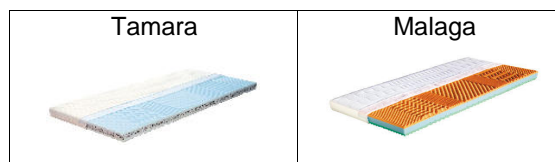

MATRACE Dřevočal

Katalog strana 36

Platnost od 14. 8. 2017

Cena s DPH

Strana 3

Matrace s bílým potahem				
	Rovná 90x200 cm		Půlená ROVNÁ 2x45x200 cm	
	obj. č.	cena	obj. č.	cena
Tamara	ZM012	3 780,-	ZM013	4 878,-
Malaga	ZM052	4 832,-	ZM053	6 386,-