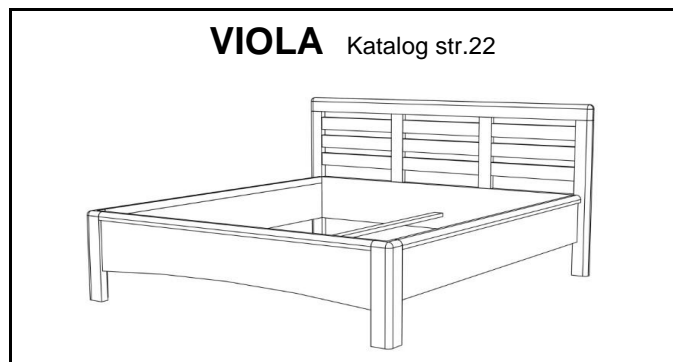

VIOLA Katalog str.22

		160x200 cm	180x200 cm
Buk jádrový	Obj. č.	HBP03	HBP04
	Cena	20 850,-	22 114,-
Buk průběžný	Obj. č.	HFP03	HFP04
	Cena	25 906,-	27 169,-
Bříza	Obj. č.	HZP03	HZP04
	Cena	25 906,-	27 169,-
Dub cink	Obj. č.	HBP03	HBP04
	Cena	25 906,-	27 169,-
Dub průběžný	Obj. č.	HFP03	HFP04
	Cena	34 455,-	36 135,-

Vnější rozměry postelí v mm

vnější šířka (lehací plocha šířky 160 cm)	1690	1788
vnější šířka (lehací plocha šířky 180 cm)	1890	1988
vnější délka (lehací plocha délky 200 cm)	2145	2085
vnější délka (lehací plocha délky 210 cm)	2245	2185
vnější délka (lehací plocha délky 220 cm)	2345	2285
výška zadního čela (u hlavy)	1050	1050
výška předního čela (u nohou)	450	500
vzdálenost horní hrany postranice od podlahy	450	500
hloubka zapuštění nosných patek pro rošt – od horní hrany postranice	106-178	110-182

GLORIA

VIOLA

Příplatky - masivní dřevo	Příplatek
Moření a patina	+5 %
"Bílá" - bílý lak na masiv buk	+10 %
Prodloužení délky na 210 cm	999,-
Prodloužení délky na 220 cm	2 000,-

MASIVNÍ DŘEVO - BUK

Lak
Vosk
Jabloň (přípl.)
Mahagon (přípl.)
Bordó (přípl.)
Tmavý ořech (přípl.)
Olše (přípl.)
Káva (přípl.)
Bělená (přípl.)
Bílá (spec.přípl.)

MASIVNÍ DŘEVO - DUB

Natur olej
Palisandr olej
Wenge olej
Patina (přípl.)

MASIVNÍ DŘEVO - BŘÍZA

Lak
Vosk
Mahagon (přípl.)
Bordó (přípl.)
Tmavý oř. (přípl.)
Káva (přípl.)
Bělená (přípl.)