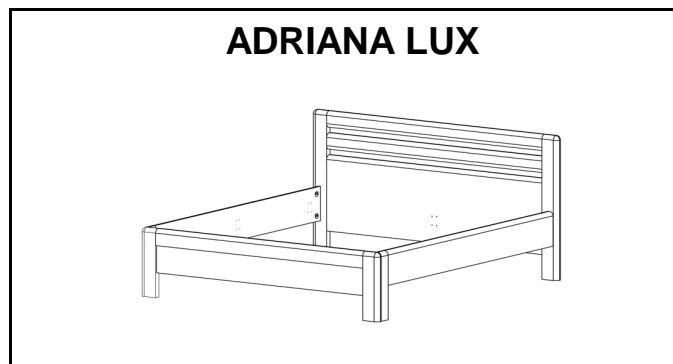

ADRIANA LUX

		160x200 cm	180x200 cm
Buk jádrový	Obj. č.	HBP07	HBP08
	Cena	20524,-	21603,-
Buk průběžný	Obj. č.	HFP07	HFP08
	Cena	26328,-	27715,-
Bříza	Obj. č.	HZP07	HZP08
	Cena	26328,-	27715,-
Dub cink	Obj. č.	HDP07	HDP08
	Cena	26328,-	27715,-
Dub průběžný	Obj. č.	HQP07	HQP08
	Cena	34882,-	36716,-

MASIVNÍ DŘEVO - BUK

Lak
Vosk
Jabloň (přípl.)
Mahagon (přípl.)
Bordó (přípl.)
Tmavý ořech (přípl.)
Olše (přípl.)
Káva (přípl.)
Bělená (přípl.)
Bílá (spec.přípl.)

MASIVNÍ DŘEVO - DUB

Natur olej
Palisandr olej
Wenge olej
Patina (přípl.)

MASIVNÍ DŘEVO - BŘÍZA

Lak
Vosk
Mahagon (přípl.)
Bordó (přípl.)
Tmavý oř. (přípl.)
Káva (přípl.)
Bělená (přípl.)

Příplatky - masivní dřevo	Příplatek
Moření a patina	+5 %
"Bílá" - bílý lak na masiv buk	+10 %
Prodloužení délky na 210 cm	736,-
Prodloužení délky na 220 cm	1 470,-