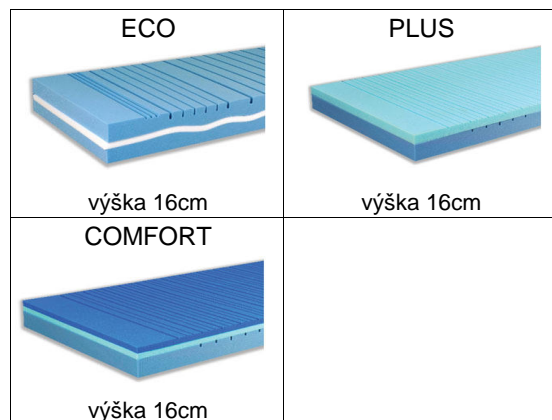

MATRACE, ROŠTY - Maloobchodní ceník

Platnost od 1. 5. 2018

ver.19.4.2018

MATRACE BMB

Katalog strana 38, čalounění str.40

Platnost od 1. 5. 2018

Cena s DPH

Strana 2

	Matrace s potahem streč bílá, bez čalounění			
	Rovná 90x200 cm		Půlená rovná 2x45x200 cm	
	obj. č.	cena	obj. č.	cena
ECO	ZMB01	3 854,-	ZMB02	4 447,-
PLUS	ZMB03	4 150,-	ZMB04	4 743,-
COMFORT	ZMB05	4 684,-	ZMB06	5 277,-

Cena matrace 80x200 cm je stejná jako 90x200 cm
Cena matrace 2x40x200 cm je stejná jako 2x45x200 cm
Prodloužení matrace na 220 cm za příplatek 20 %

	Matrace čalouněné látkami Bombay							
	Poločalouněné matrace				Celočalouněné matrace			
	Rovná 90x200 cm		Půlená rovná 2x45x200 cm		Rovná 90x200 cm		Půlená rovná 2x45x200 cm	
	obj. č.	cena	obj. č.	cena	obj. č.	cena	obj. č.	cena
ECO	ZMB01KB	4 802,-	ZMB02KB	5 514,-	ZMB01CB	5 040,-	ZMB02CB	5 751,-
PLUS	ZMB03KB	5 099,-	ZMB04KB	5 810,-	ZMB03CB	5 336,-	ZMB04CB	6 049,-
COMFORT	ZMB05KB	5 633,-	ZMB06KB	6 345,-	ZMB05CB	5 870,-	ZMB06CB	6 582,-

	Matrace čalouněné látkou Goren							
	Poločalouněné matrace				Celočalouněné matrace			
	Rovná 90x200 cm		Půlená rovná 2x45x200 cm		Rovná 90x200 cm		Půlená rovná 2x45x200 cm	
	obj. č.	cena	obj. č.	cena	obj. č.	cena	obj. č.	cena
ECO	ZMB01KG	5 283,-	ZMB02KG	6 066,-	ZMB01CG	5 544,-	ZMB02CG	6 327,-
PLUS	ZMB03KG	5 610,-	ZMB04KG	6 392,-	ZMB03CG	5 870,-	ZMB04CG	6 653,-
COMFORT	ZMB05KG	6 196,-	ZMB06KG	6 979,-	ZMB05CG	6 458,-	ZMB06CG	7 241,-