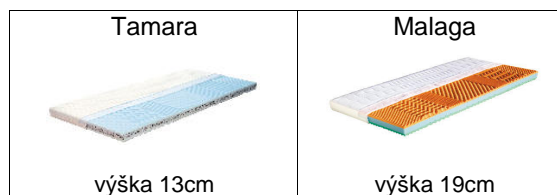

	Matrace čalouněné látkami Bombay							
	Poločalouněné matrace				Celočalouněné matrace			
	Rovná 90x200 cm		Půlená ZKOSENÁ 2x45x200 cm		Rovná 90x200 cm		Půlená ZKOSENÁ 2x45x200 cm	
	obj. č.	cena	obj. č.	cena	obj. č.	cena	obj. č.	cena
SÁVA	ZMJ66KB	6 476,-	ZMJ68KB	7 575,-	ZMJ66CB	6 556,-	ZMJ68CB	8 062,-
LISA	ZMJ22KB	6 691,-	ZMJ24KB	7 798,-	ZMJ22CB	6 891,-	ZMJ24CB	8 437,-
NINA	ZMJ72KB	7 200,-	ZMJ74KB	8 334,-	ZMJ72CB	7 346,-	ZMJ74CB	8 919,-
ELENA	ZMJ32KB	9 083,-	ZMJ34KB	10 188,-	ZMJ32CB	9 364,-	ZMJ34CB	10 911,-
JENNY	ZMJ42KB	7 316,-	ZMJ44KB	8 431,-	ZMJ42CB	7 532,-	ZMJ44CB	9 092,-
BONNIE	ZMJ52KB	8 462,-	ZMJ54KB	9 598,-	ZMJ52CB	8 714,-	ZMJ54CB	10 298,-
CAROLA	ZMJ62KB	10 111,-	ZMJ64KB	11 237,-	ZMJ62CB	10 423,-	ZMJ64CB	11 997,-

	Matrace čalouněné látkou Goren							
	Poločalouněné matrace				Celočalouněné matrace			
	Rovná 90x200 cm		Půlená ZKOSENÁ 2x45x200 cm		Rovná 90x200 cm		Půlená ZKOSENÁ 2x45x200 cm	
	obj. č.	cena	obj. č.	cena	obj. č.	cena	obj. č.	cena
SÁVA	ZMJ66KG	6 476,-	ZMJ68KG	7 575,-	ZMJ66CG	6 556,-	ZMJ68CG	8 062,-
LISA	ZMJ22KG	6 691,-	ZMJ24KG	7 798,-	ZMJ22CG	6 891,-	ZMJ24CG	8 437,-
NINA	ZMJ72KG	7 200,-	ZMJ74KG	8 334,-	ZMJ72CG	7 346,-	ZMJ74CG	8 919,-
ELENA	ZMJ32KG	9 083,-	ZMJ34KG	10 188,-	ZMJ32CG	9 364,-	ZMJ34CG	10 911,-
JENNY	ZMJ42KG	7 316,-	ZMJ44KG	8 431,-	ZMJ42CG	7 532,-	ZMJ44CG	9 092,-
BONNIE	ZMJ52KG	8 462,-	ZMJ54KG	9 598,-	ZMJ52CG	8 714,-	ZMJ54CG	10 298,-
CAROLA	ZMJ62KG	10 111,-	ZMJ64KG	11 237,-	ZMJ62CG	10 423,-	ZMJ64CG	11 997,-

MATRACE Dřevočal

Katalog strana 38

Platnost od 1. 5. 2018
Cena s DPH
Strana 4

Matrace s bílým potahem				
	Rovná 90x200 cm		Půlená ROVNÁ 2x45x200 cm	
	obj. č.	cena	obj. č.	cena
Tamara	ZM012	3 780,-	ZM013	4 878,-
Malaga	ZM052	4 832,-	ZM053	6 386,-