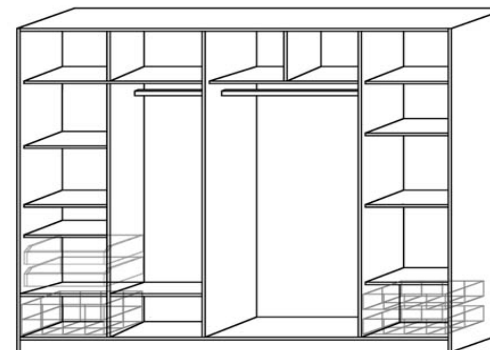

Šatník 250 - příklad použití polic 500, dělicí svislé příčky, drátěných košů, zásuvek.