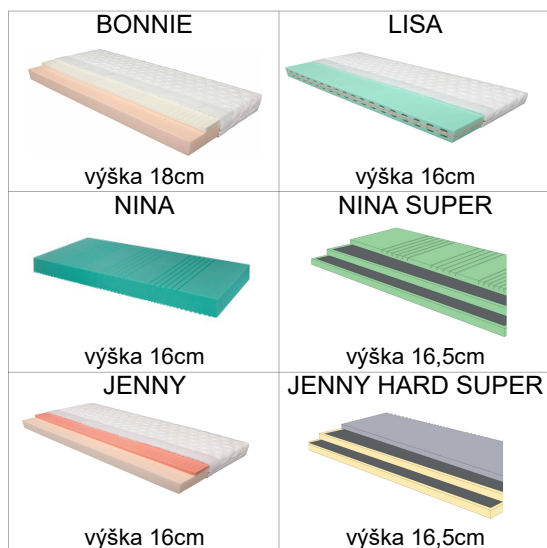

Matrace s potahem New Jersey			
	Rovná 90x200 cm		Půlená ZKOSENÁ 2x45x200 cm	
	obj. č.	cena	obj. č.	cena
LISA	ZMJ22	9 050,-	ZMJ24	10 158,-
NINA	ZMJ72	9 825,-	ZMJ74	10 932,-
NINA SUPER	ZMJ82	12 252,-	ZMJ84	13 498,-
JENNY	ZMJ42	10 249,-	ZMJ44	11 352,-
JENNY H.SUP.	ZMJ92	14 026,-	ZMJ94	15 242,-
BONNIE	ZMJ52	12 154,-	ZMJ54	13 299,-

Cena matrace 80x200 cm je stejná jako 90x200 cm
Cena matrace 2x40x200 cm je stejná jako 2x45x200 cm
Prodloužení matrace na 220 cm za příplatek 20 %

Matrace se zvýšenou nosností do 180kg:
- NINA SUPER
- JENNY HARD SUPER

	Matrace čalouněné látkami Bombay							
	Poločalouněné matrace				Celočalouněné matrace			
	Rovná 90x200 cm		Půlená ZKOSENÁ 2x45x200 cm		Rovná 90x200 cm		Půlená ZKOSENÁ 2x45x200 cm	
	obj. č.	cena	obj. č.	cena	obj. č.	cena	obj. č.	cena
LISA	ZMJ22KB	12 013,-	ZMJ24KB	13 759,-	ZMJ22CB	12 246,-	ZMJ24CB	14 814,-
NINA	ZMJ72KB	13 057,-	ZMJ74KB	14 844,-	ZMJ72CB	13 227,-	ZMJ74CB	15 824,-
NINA SUPER	ZMJ82KB	15 454,-	ZMJ84KB	17 268,-	ZMJ82CB	15 714,-	ZMJ84CB	18 352,-
JENNY	ZMJ42KB	13 385,-	ZMJ44KB	15 155,-	ZMJ42CB	13 575,-	ZMJ44CB	16 152,-
JENNY H.SUP.	ZMJ92KB	17 084,-	ZMJ94KB	18 837,-	ZMJ92CB	17 424,-	ZMJ94CB	19 982,-
BONNIE	ZMJ52KB	15 302,-	ZMJ54KB	17 073,-	ZMJ52CB	15 690,-	ZMJ54CB	18 288,-

	Matrace čalouněné látkou Goren							
	Poločalouněné matrace				Celočalouněné matrace			
	Rovná 90x200 cm		Půlená ZKOSENÁ 2x45x200 cm		Rovná 90x200 cm		Půlená ZKOSENÁ 2x45x200 cm	
	obj. č.	cena	obj. č.	cena	obj. č.	cena	obj. č.	cena
LISA	ZMJ22KG	12 013,-	ZMJ24KG	13 759,-	ZMJ22CG	12 246,-	ZMJ24CG	14 814,-
NINA	ZMJ72KG	13 057,-	ZMJ74KG	14 844,-	ZMJ72CG	13 227,-	ZMJ74CG	15 824,-
NINA SUPER	ZMJ82KG	15 454,-	ZMJ84KG	17 268,-	ZMJ82CG	15 714,-	ZMJ84CG	18 352,-
JENNY	ZMJ42KG	13 385,-	ZMJ44KG	15 155,-	ZMJ42CG	13 575,-	ZMJ44CG	16 152,-
JENNY H.SUP.	ZMJ92KG	17 084,-	ZMJ94KG	18 837,-	ZMJ92CG	17 424,-	ZMJ94CG	19 982,-
BONNIE	ZMJ52KG	15 302,-	ZMJ54KG	17 073,-	ZMJ52CG	15 690,-	ZMJ54CG	18 288,-

	Matrace čalouněné látkou Verona							
	Poločalouněné matrace				Celočalouněné matrace			
	Rovná 90x200 cm		Půlená ZKOSENÁ 2x45x200 cm		Rovná 90x200 cm		Půlená ZKOSENÁ 2x45x200 cm	
	obj. č.	cena	obj. č.	cena	obj. č.	cena	obj. č.	cena
LISA	ZMJ22KV	15 044,-	ZMJ24KV	17 850,-	ZMJ22CV	15 628,-	ZMJ24CV	19 191,-
NINA	ZMJ72KV	16 346,-	ZMJ74KV	19 249,-	ZMJ72CV	16 832,-	ZMJ74CV	20 478,-
NINA SUPER	ZMJ82KV	18 774,-	ZMJ84KV	21 744,-	ZMJ82CV	19 322,-	ZMJ84CV	23 057,-
JENNY	ZMJ42KV	16 719,-	ZMJ44KV	19 604,-	ZMJ42CV	17 215,-	ZMJ44CV	20 846,-
JENNY H.SUP.	ZMJ92KV	20 421,-	ZMJ94KV	23 283,-	ZMJ92CV	21 021,-	ZMJ94CV	24 625,-
BONNIE	ZMJ52KV	19 179,-	ZMJ54KV	22 145,-	ZMJ52CV	19 880,-	ZMJ54CV	23 639,-