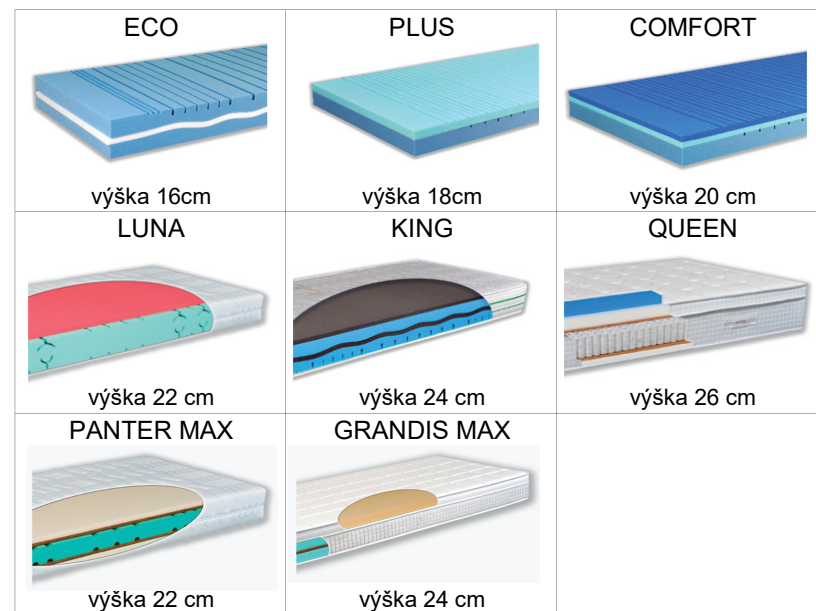

Matrace čalouněné látkami Bombay										
	Poločalouněné matrace				Celočalouněné matrace					
	Rovná 90x200 cm		Půlená rovná 2x45x200 cm		Rovná 90x200 cm		Půlená rovná 2x45x200 cm			
	obj. č.	cena	obj. č.	cena	obj. č.	cena	obj. č.	cena	obj. č.	cena
ECO	ZMB01KB	7 245,-	ZMB02KB	8 341,-	ZMB01CB	7 665,-	ZMB02CB	8 677,-		
PLUS	ZMB03KB	8 341,-	ZMB04KB	9 520,-	ZMB03CB	8 762,-	ZMB04CB	9 855,-		
COMFORT	ZMB05KB	9 941,-	ZMB06KB	11 203,-	ZMB05CB	10 360,-	ZMB06CB	11 627,-		

Matrace čalouněné látkou Verona										
	Poločalouněné matrace				Celočalouněné matrace					
	Rovná 90x200 cm		Půlená rovná 2x45x200 cm		Rovná 90x200 cm		Půlená rovná 2x45x200 cm			
	obj. č.	cena	obj. č.	cena	obj. č.	cena	obj. č.	cena	obj. č.	cena
ECO	ZMB01KV	8 694,-	ZMB02KV	10 008,-	ZMB01CV	9 197,-	ZMB02CV	10 411,-		
PLUS	ZMB03KV	10 008,-	ZMB04KV	11 424,-	ZMB03CV	10 514,-	ZMB04CV	11 828,-		
COMFORT	ZMB05KV	11 928,-	ZMB06KV	13 446,-	ZMB05CV	12 434,-	ZMB06CV	13 950,-		

Cena matrace 80x200 cm je stejná jako 90x200 cm
Cena matrace 2x40x200 cm je stejná jako 2x45x200 cm
Prodloužení matrace na 220 cm za příplatek 20 %

Matrace se zvýšenou nosností do 180kg:

- PANTER MAX
- GRANDIS MAX