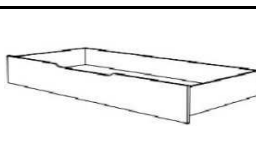

MASIVNÍ DŘEVO - BUK

Lak
Vosk
Antracit (přípl.)
Bělená (přípl.)
Bílá (přípl.)
Bordó (přípl.)
Černá (přípl.)
Jabloň (přípl.)
Káva (přípl.)
Mahagon (přípl.)
Olše (přípl.)
Šedá (přípl.)
Tmavý ořech (přípl.)

MASIVNÍ DŘEVO - DUB

Natur olej
Palisandr olej
Wenge olej
Patina (přípl., možno
jen dub průběžný)
Bělený olej (přípl.)
Bílý olej (přípl.)

Příplatky		
Buk moření, Dub patina, bílý a bělený		+5%
Bílá na masiv buk		+15%
Úložný prostor buk jádrový cink	RBS09	9 335,-
Úložný prostor buk průběžný	RFS09	12 003,-
Úložný prostor dub cink	RDS09	12 602,-
Úložný prostor dub průběžný	RQS09	19 085,-
Úlož.prostor moření, Dub patina, bílý a bělený		+5%

Vnější rozměr postelí Tandem PLUS

výška: 900 mm, šířka: 1008-1790 mm, délka: 2080 mm
výška područek: 700 mm

Výška roštu postele: 340 mm od podlahy

Výška nízkého bočního čela: Rovné - 405, Oblé - 430