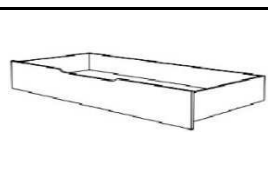

Rozkládací postel TANDEM PLUS - masivní bukový laťový rošt

Platnost od 1.4. 2024

Cena s DPH

Strana 25

		Vysoké levé (viz obr.) nebo pravé čelo	S vysokými čely	Bez područek	S levou (viz obr.) nebo pravou područkou	S područkami					
Tandem PLUS cena včetně roštů bez úložného prostoru											
Lehací plocha		90-170x200 cm									
Provedení		Rovné	Oblé	Rovné	Oblé	Rovné	Oblé	Rovné	Oblé	Rovné	Oblé
Buk jádr ový cink	Kod	RBPS01L/P	TBPS01L/P	RBPS02	TBPS02	RBPS03	TBPS03	RBPS04L/P	TBPS04L/P	RBPS05	TBPS05
	Cena	49 070,-		52 816,-		46 508,-		49 489,-		49 489,-	
Buk průběžný	Kod	RFPS01L/P	TFPS01L/P	RFPS02	TFPS02	RFPS03	TFPS03	RFPS04L/P	TFPS04L/P	RFPS05	TFPS05
	Cena	62 611,-		67 427,-		59 315,-		63 150,-		63 150,-	
Dub cink	Kod	RDPS01L/P	TDPS01L/P	RDPS02	TDPS02	RDPS03	TDPS03	RDPS04L/P	TDPS04L/P	RDPS05	TDPS05
	Cena	65 658,-		70 715,-		62 200,-		66 223,-		66 223,-	
Dub průběžný	Kod	RQPS01L/P	TQPS01L/P	RQPS02	TQPS02	RQPS03	TQPS03	RQPS04L/P	TQPS04L/P	RQPS05	TQPS05
	Cena	98 563,-		106 219,-		93 326,-		99 418,-		99 418,-	

Příplatky	
Buk moření, Dub patina, bílý a bělený	+5%
Drásané provedení masiv dub průběžný	+5%
Bílá na masiv buk	+15%
Úložný prostor buk jádrový cink	RBS09 9 802,-
Úložný prostor buk průběžný	RFS09 12 603,-
Úložný prostor dub cink	RDS09 13 233,-
Úložný prostor dub průběžný	RQS09 20 040,-
Úlož.prostor moření, Dub patina, bílý a bělený	+5%

Vnější rozměr postelí Tandem PLUS
výška: 900 mm, šířka: 1008-1790 mm, délka: 2080 mm
výška područek: 700 mm
Výška roštu postele: 340 mm od podlahy
Výška nízkého bočního čela: Rovné - 405, Oblé - 430

MASIVNÍ DŘEVO - BUK

Lak
Vosk
Antracit (přípl.)
Bělená (přípl.)
Bílá (přípl.)
Bordó (přípl.)
Černá (přípl.)
Grafit (přípl.)
Jabloň (přípl.)
Káva (přípl.)
Mahagon (přípl.)
Olše (přípl.)
Šedá (přípl.)
Tmavý ořech (přípl.)

MASIVNÍ DŘEVO - DUB

Natur olej
Palisandr olej
Wenge olej
Patina (přípl., možno
jen dub průběžný)
Bělený olej (přípl.)
Bílý olej (přípl.)
Grafit olej