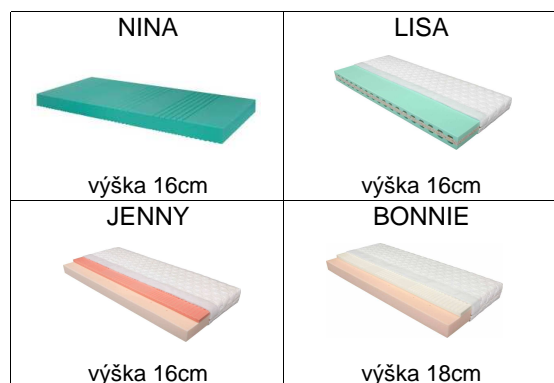

Matrace čalouněné látkou Goren								
Poločalouněné matrace				Celočalouněné matrace				
Rovná 90x200 cm		Půlená rovná 2x45x200 cm		Rovná 90x200 cm		Půlená rovná 2x45x200 cm		
obj. č.	cena	obj. č.	cena	obj. č.	cena	obj. č.	cena	cena
ECO	ZMB01KG	5 587,-	ZMB02KG	6 431,-	ZMB01CG	5 911,-	ZMB02CG	6 691,-
PLUS	ZMB03KG	6 431,-	ZMB04KG	7 341,-	ZMB03CG	6 757,-	ZMB04CG	7 600,-
COMFORT	ZMB05KG	7 665,-	ZMB06KG	8 639,-	ZMB05CG	7 990,-	ZMB06CG	8 965,-

Matrace čalouněné látkou Verona								
Poločalouněné matrace				Celočalouněné matrace				
Rovná 90x200 cm		Půlená rovná 2x45x200 cm		Rovná 90x200 cm		Půlená rovná 2x45x200 cm		
obj. č.	cena	obj. č.	cena	obj. č.	cena	obj. č.	cena	cena
ECO	ZMB01KV	6 094,-	ZMB02KV	7 016,-	ZMB01CV	6 448,-	ZMB02CV	7 299,-
PLUS	ZMB03KV	7 016,-	ZMB04KV	8 008,-	ZMB03CV	7 370,-	ZMB04CV	8 291,-
COMFORT	ZMB05KV	8 362,-	ZMB06KV	9 425,-	ZMB05CV	8 717,-	ZMB06CV	9 779,-

Cena matrace 80x200 cm je stejná jako 90x200 cm
Cena matrace 2x40x200 cm je stejná jako 2x45x200 cm
Proloužení matrace na 220 cm za příplatek 20 %

Čalouněné potahy matrací ECO, PLUS, COMFORT jsou nesnímatelné.

Snímatelné provedení lze objednat u čalounění za příplatek:

411,-

	Matrace s potahem New Jersey			
	Rovná 90x200 cm		Půlená ZKOSENÁ 2x45x200 cm	
	obj. č.	cena	obj. č.	cena
LISA	ZMJ22	5 385,-	ZMJ24	6 084,-
NINA	ZMJ72	5 727,-	ZMJ74	6 425,-
JENNY	ZMJ42	6 065,-	ZMJ44	6 763,-
BONNIE	ZMJ52	7 161,-	ZMJ54	7 859,-