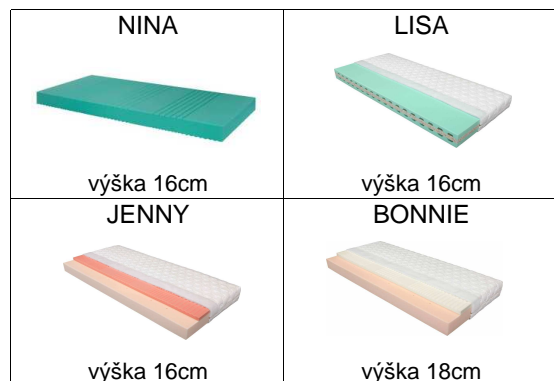

MATRACE Noon

	Matrace s potahem New Jersey			
	Rovná 90x200 cm		Půlená ZKOSENÁ 2x45x200 cm	
	obj. č.	cena	obj. č.	cena
LISA	ZMJ22	5 888,-	ZMJ24	6 610,-
NINA	ZMJ72	6 392,-	ZMJ74	7 115,-
JENNY	ZMJ42	6 668,-	ZMJ44	7 388,-
BONNIE	ZMJ52	7 909,-	ZMJ54	8 654,-

Cena matrace 80x200 cm je stejná jako 90x200 cm
Cena matrace 2x40x200 cm je stejná jako 2x45x200 cm
Prodloužení matrace na 220 cm za příplatek 20 %

	Matrace čalouněné látkami Bombay							
	Poločalouněné matrace				Celočalouněné matrace			
	Rovná 90x200 cm		Půlená ZKOSENÁ 2x45x200 cm		Rovná 90x200 cm		Půlená ZKOSENÁ 2x45x200 cm	
	obj. č.	cena	obj. č.	cena	obj. č.	cena	obj. č.	cena
LISA	ZMJ22KB	7 815,-	ZMJ24KB	8 953,-	ZMJ22CB	7 969,-	ZMJ24CB	9 640,-
NINA	ZMJ72KB	8 497,-	ZMJ74KB	9 659,-	ZMJ72CB	8 607,-	ZMJ74CB	10 297,-
JENNY	ZMJ42KB	8 710,-	ZMJ44KB	9 862,-	ZMJ42CB	8 833,-	ZMJ44CB	10 510,-
BONNIE	ZMJ52KB	9 957,-	ZMJ54KB	11 109,-	ZMJ52CB	10 210,-	ZMJ54CB	11 900,-

	Matrace čalouněné látkou Goren							
	Poločalouněné matrace				Celočalouněné matrace			
	Rovná 90x200 cm		Půlená ZKOSENÁ 2x45x200 cm		Rovná 90x200 cm		Půlená ZKOSENÁ 2x45x200 cm	
	obj. č.	cena	obj. č.	cena	obj. č.	cena	obj. č.	cena
LISA	ZMJ22KG	7 815,-	ZMJ24KG	8 953,-	ZMJ22CG	7 969,-	ZMJ24CG	9 640,-
NINA	ZMJ72KG	8 497,-	ZMJ74KG	9 659,-	ZMJ72CG	8 607,-	ZMJ74CG	10 297,-
JENNY	ZMJ42KG	8 710,-	ZMJ44KG	9 862,-	ZMJ42CG	8 833,-	ZMJ44CG	10 510,-
BONNIE	ZMJ52KG	9 957,-	ZMJ54KG	11 109,-	ZMJ52CG	10 210,-	ZMJ54CG	11 900,-

	Matrace čalouněné látkou Verona							
	Poločalouněné matrace				Celočalouněné matrace			
	Rovná 90x200 cm		Půlená ZKOSENÁ 2x45x200 cm		Rovná 90x200 cm		Půlená ZKOSENÁ 2x45x200 cm	
	obj. č.	cena	obj. č.	cena	obj. č.	cena	obj. č.	cena
LISA	ZMJ22KV	9 790,-	ZMJ24KV	11 615,-	ZMJ22CV	10 170,-	ZMJ24CV	12 486,-
NINA	ZMJ72KV	10 637,-	ZMJ74KV	12 525,-	ZMJ72CV	10 953,-	ZMJ74CV	13 325,-
JENNY	ZMJ42KV	10 879,-	ZMJ44KV	12 757,-	ZMJ42CV	11 201,-	ZMJ44CV	13 564,-
BONNIE	ZMJ52KV	12 480,-	ZMJ54KV	14 410,-	ZMJ52CV	12 936,-	ZMJ54CV	15 382,-