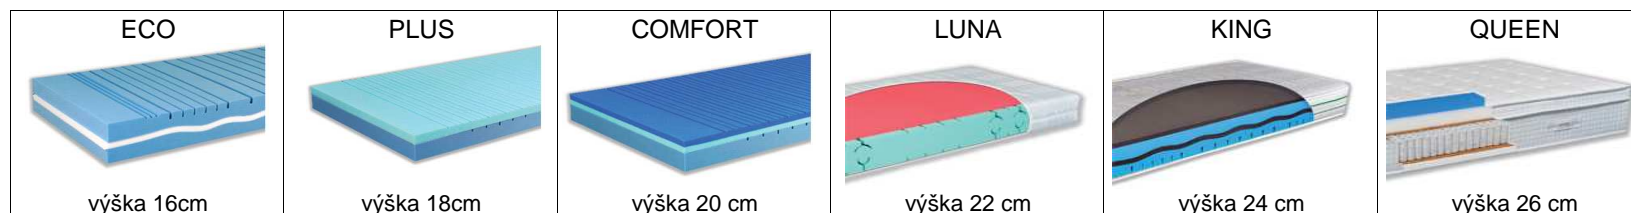

Matrace čalouněné látkami Bombay								
Poločalouněné matrace				Celočalouněné matrace				
Rovná 90x200 cm		Půlená rovná 2x45x200 cm		Rovná 90x200 cm		Půlená rovná 2x45x200 cm		
obj. č.	cena	obj. č.	cena	obj. č.	cena	obj. č.	cena	cena
ECO	ZMB01KB	5 377,-	ZMB02KB	6 190,-	ZMB01CB	5 691,-	ZMB02CB	6 441,-
PLUS	ZMB03KB	6 190,-	ZMB04KB	7 066,-	ZMB03CB	6 504,-	ZMB04CB	7 316,-
COMFORT	ZMB05KB	7 379,-	ZMB06KB	8 316,-	ZMB05CB	7 691,-	ZMB06CB	8 630,-

Matrace čalouněné látkou Verona								
Poločalouněné matrace				Celočalouněné matrace				
Rovná 90x200 cm		Půlená rovná 2x45x200 cm		Rovná 90x200 cm		Půlená rovná 2x45x200 cm		
obj. č.	cena	obj. č.	cena	obj. č.	cena	obj. č.	cena	cena
ECO	ZMB01KV	6 453,-	ZMB02KV	7 428,-	ZMB01CV	6 828,-	ZMB02CV	7 728,-
PLUS	ZMB03KV	7 428,-	ZMB04KV	8 480,-	ZMB03CV	7 803,-	ZMB04CV	8 780,-
COMFORT	ZMB05KV	8 855,-	ZMB06KV	9 980,-	ZMB05CV	9 230,-	ZMB06CV	10 355,-

Cena matrace 80x200 cm je stejná jako 90x200 cm
Cena matrace 2x40x200 cm je stejná jako 2x45x200 cm
Proloužení matrace na 220 cm za příplatek 20 %