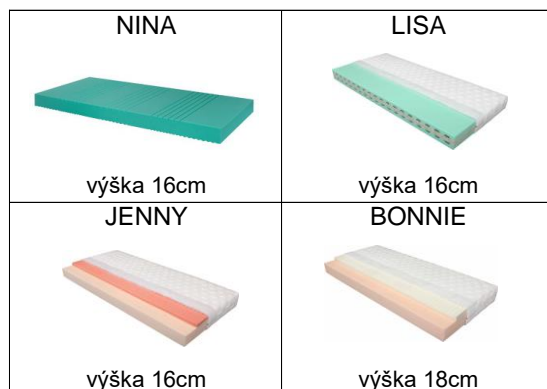

MATRACE Noon

	Matrace s potahem New Jersey			
	Rovná 90x200 cm		Půlená ZKOSENÁ 2x45x200 cm	
	obj. č.	cena	obj. č.	cena
LISA	ZMJ22	6 359,-	ZMJ24	7 139,-
NINA	ZMJ72	6 903,-	ZMJ74	7 684,-
JENNY	ZMJ42	7 201,-	ZMJ44	7 979,-
BONNIE	ZMJ52	8 542,-	ZMJ54	9 346,-

Cena matrace 80x200 cm je stejná jako 90x200 cm
Cena matrace 2x40x200 cm je stejná jako 2x45x200 cm
Prodloužení matrace na 220 cm za příplatek 20 %

	Matrace čalouněné látkami Bombay							
	Poločalouněné matrace				Celočalouněné matrace			
	Rovná 90x200 cm		Půlená ZKOSENÁ 2x45x200 cm		Rovná 90x200 cm		Půlená ZKOSENÁ 2x45x200 cm	
	obj. č.	cena	obj. č.	cena	obj. č.	cena	obj. č.	cena
LISA	ZMJ22KB	8 440,-	ZMJ24KB	9 669,-	ZMJ22CB	8 607,-	ZMJ24CB	10 411,-
NINA	ZMJ72KB	9 177,-	ZMJ74KB	10 432,-	ZMJ72CB	9 296,-	ZMJ74CB	11 121,-
JENNY	ZMJ42KB	9 407,-	ZMJ44KB	10 651,-	ZMJ42CB	9 540,-	ZMJ44CB	11 351,-
BONNIE	ZMJ52KB	10 754,-	ZMJ54KB	11 998,-	ZMJ52CB	11 027,-	ZMJ54CB	12 852,-

	Matrace čalouněné látkou Goren							
	Poločalouněné matrace				Celočalouněné matrace			
	Rovná 90x200 cm		Půlená ZKOSENÁ 2x45x200 cm		Rovná 90x200 cm		Půlená ZKOSENÁ 2x45x200 cm	
	obj. č.	cena	obj. č.	cena	obj. č.	cena	obj. č.	cena
LISA	ZMJ22KG	8 440,-	ZMJ24KG	9 669,-	ZMJ22CG	8 607,-	ZMJ24CG	10 411,-
NINA	ZMJ72KG	9 177,-	ZMJ74KG	10 432,-	ZMJ72CG	9 296,-	ZMJ74CG	11 121,-
JENNY	ZMJ42KG	9 407,-	ZMJ44KG	10 651,-	ZMJ42CG	9 540,-	ZMJ44CG	11 351,-
BONNIE	ZMJ52KG	10 754,-	ZMJ54KG	11 998,-	ZMJ52CG	11 027,-	ZMJ54CG	12 852,-

	Matrace čalouněné látkou Verona							
	Poločalouněné matrace				Celočalouněné matrace			
	Rovná 90x200 cm		Půlená ZKOSENÁ 2x45x200 cm		Rovná 90x200 cm		Půlená ZKOSENÁ 2x45x200 cm	
	obj. č.	cena	obj. č.	cena	obj. č.	cena	obj. č.	cena
LISA	ZMJ22KV	10 573,-	ZMJ24KV	12 544,-	ZMJ22CV	10 984,-	ZMJ24CV	13 485,-
NINA	ZMJ72KV	11 488,-	ZMJ74KV	13 527,-	ZMJ72CV	11 829,-	ZMJ74CV	14 391,-
JENNY	ZMJ42KV	11 749,-	ZMJ44KV	13 778,-	ZMJ42CV	12 097,-	ZMJ44CV	14 649,-
BONNIE	ZMJ52KV	13 478,-	ZMJ54KV	15 563,-	ZMJ52CV	13 971,-	ZMJ54CV	16 613,-