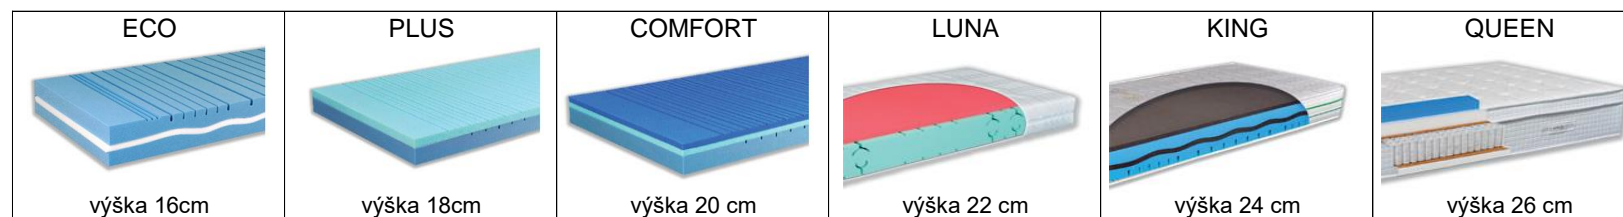

Matrace čalouněné látkami Bombay									
Poločalouněné matrace				Celočalouněné matrace					
Rovná 90x200 cm		Půlená rovná 2x45x200 cm		Rovná 90x200 cm		Půlená rovná 2x45x200 cm			
obj. č.	cena	obj. č.	cena	obj. č.	cena	obj. č.	cena	obj. č.	cena
ECO	ZMB01KB	5 807,-	ZMB02KB	6 685,-	ZMB01CB	6 146,-	ZMB02CB	6 956,-	
PLUS	ZMB03KB	6 685,-	ZMB04KB	7 631,-	ZMB03CB	7 024,-	ZMB04CB	7 901,-	
COMFORT	ZMB05KB	7 969,-	ZMB06KB	8 981,-	ZMB05CB	8 306,-	ZMB06CB	9 320,-	

Matrace čalouněné látkou Verona									
Poločalouněné matrace				Celočalouněné matrace					
Rovná 90x200 cm		Půlená rovná 2x45x200 cm		Rovná 90x200 cm		Půlená rovná 2x45x200 cm			
obj. č.	cena	obj. č.	cena	obj. č.	cena	obj. č.	cena	obj. č.	cena
ECO	ZMB01KV	6 969,-	ZMB02KV	8 022,-	ZMB01CV	7 374,-	ZMB02CV	8 346,-	
PLUS	ZMB03KV	8 022,-	ZMB04KV	9 158,-	ZMB03CV	8 427,-	ZMB04CV	9 482,-	
COMFORT	ZMB05KV	9 563,-	ZMB06KV	10 778,-	ZMB05CV	9 968,-	ZMB06CV	11 183,-	

Cena matrace 80x200 cm je stejná jako 90x200 cm

Cena matrace 2x40x200 cm je stejná jako 2x45x200 cm

Prodloužení matrace na 220 cm za příplatek 20 %