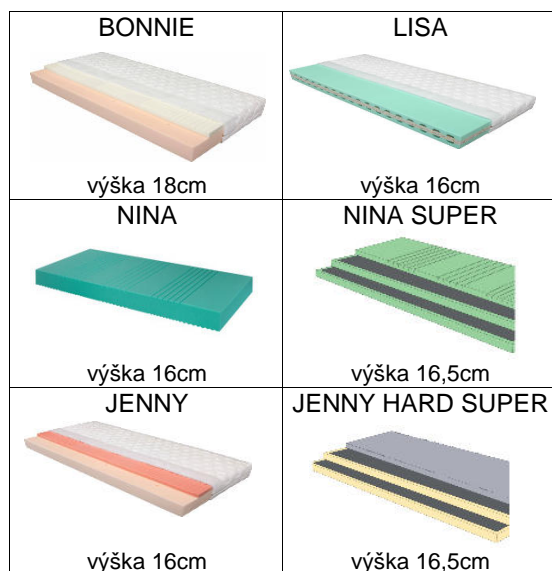

Matrace s potahem New Jersey			
	Rovná 90x200 cm		Půlená ZKOSENÁ 2x45x200 cm	
	obj. č.	cena	obj. č.	cena
LISA	ZMJ22	8 227,-	ZMJ24	9 235,-
NINA	ZMJ72	8 932,-	ZMJ74	9 939,-
NINA SUPER	ZMJ82	11 138,-	ZMJ84	12 271,-
JENNY	ZMJ42	9 317,-	ZMJ44	10 320,-
JENNY H.SUP.	ZMJ92	12 751,-	ZMJ94	13 857,-
BONNIE	ZMJ52	11 050,-	ZMJ54	12 090,-

Cena matrace 80x200 cm je stejná jako 90x200 cm
Cena matrace 2x40x200 cm je stejná jako 2x45x200 cm
Prodloužení matrace na 220 cm za příplatek 20 %

Matrace se zvýšenou nosností do 180kg:
- NINA SUPER
- JENNY HARD SUPER

	Matrace čalouněné látkami Bombay							
	Poločalouněné matrace				Celočalouněné matrace			
	Rovná 90x200 cm		Půlená ZKOSENÁ 2x45x200 cm		Rovná 90x200 cm		Půlená ZKOSENÁ 2x45x200 cm	
obj. č.	cena	obj. č.	cena	obj. č.	cena	obj. č.	cena	
LISA	ZMJ22KB	10 920,-	ZMJ24KB	12 508,-	ZMJ22CB	11 133,-	ZMJ24CB	13 467,-
NINA	ZMJ72KB	11 870,-	ZMJ74KB	13 495,-	ZMJ72CB	12 024,-	ZMJ74CB	14 386,-
NINA SUPER	ZMJ82KB	14 049,-	ZMJ84KB	15 699,-	ZMJ82CB	14 285,-	ZMJ84CB	16 683,-
JENNY	ZMJ42KB	12 168,-	ZMJ44KB	13 777,-	ZMJ42CB	12 341,-	ZMJ44CB	14 683,-
JENNY H.SUP.	ZMJ92KB	15 530,-	ZMJ94KB	17 125,-	ZMJ92CB	15 840,-	ZMJ94CB	18 166,-
BONNIE	ZMJ52KB	13 910,-	ZMJ54KB	15 521,-	ZMJ52CB	14 263,-	ZMJ54CB	16 625,-

	Matrace čalouněné látkou Goren							
	Poločalouněné matrace				Celočalouněné matrace			
	Rovná 90x200 cm		Půlená ZKOSENÁ 2x45x200 cm		Rovná 90x200 cm		Půlená ZKOSENÁ 2x45x200 cm	
obj. č.	cena	obj. č.	cena	obj. č.	cena	obj. č.	cena	
LISA	ZMJ22KG	10 920,-	ZMJ24KG	12 508,-	ZMJ22CG	11 133,-	ZMJ24CG	13 467,-
NINA	ZMJ72KG	11 870,-	ZMJ74KG	13 495,-	ZMJ72CG	12 024,-	ZMJ74CG	14 386,-
NINA SUPER	ZMJ82KG	14 049,-	ZMJ84KG	15 699,-	ZMJ82CG	14 285,-	ZMJ84CG	16 683,-
JENNY	ZMJ42KG	12 168,-	ZMJ44KG	13 777,-	ZMJ42CG	12 341,-	ZMJ44CG	14 683,-
JENNY H.SUP.	ZMJ92KG	15 530,-	ZMJ94KG	17 125,-	ZMJ92CG	15 840,-	ZMJ94CG	18 166,-
BONNIE	ZMJ52KG	13 910,-	ZMJ54KG	15 521,-	ZMJ52CG	14 263,-	ZMJ54CG	16 625,-

	Matrace čalouněné látkou Verona							
	Poločalouněné matrace				Celočalouněné matrace			
	Rovná 90x200 cm		Půlená ZKOSENÁ 2x45x200 cm		Rovná 90x200 cm		Půlená ZKOSENÁ 2x45x200 cm	
obj. č.	cena	obj. č.	cena	obj. č.	cena	obj. č.	cena	
LISA	ZMJ22KV	13 677,-	ZMJ24KV	16 227,-	ZMJ22CV	14 208,-	ZMJ24CV	17 446,-
NINA	ZMJ72KV	14 860,-	ZMJ74KV	17 499,-	ZMJ72CV	15 302,-	ZMJ74CV	18 616,-
NINA SUPER	ZMJ82KV	17 067,-	ZMJ84KV	19 767,-	ZMJ82CV	17 566,-	ZMJ84CV	20 961,-
JENNY	ZMJ42KV	15 199,-	ZMJ44KV	17 822,-	ZMJ42CV	15 650,-	ZMJ44CV	18 951,-
JENNY H.SUP.	ZMJ92KV	18 565,-	ZMJ94KV	21 167,-	ZMJ92CV	19 111,-	ZMJ94CV	22 386,-
BONNIE	ZMJ52KV	17 435,-	ZMJ54KV	20 132,-	ZMJ52CV	18 073,-	ZMJ54CV	21 490,-