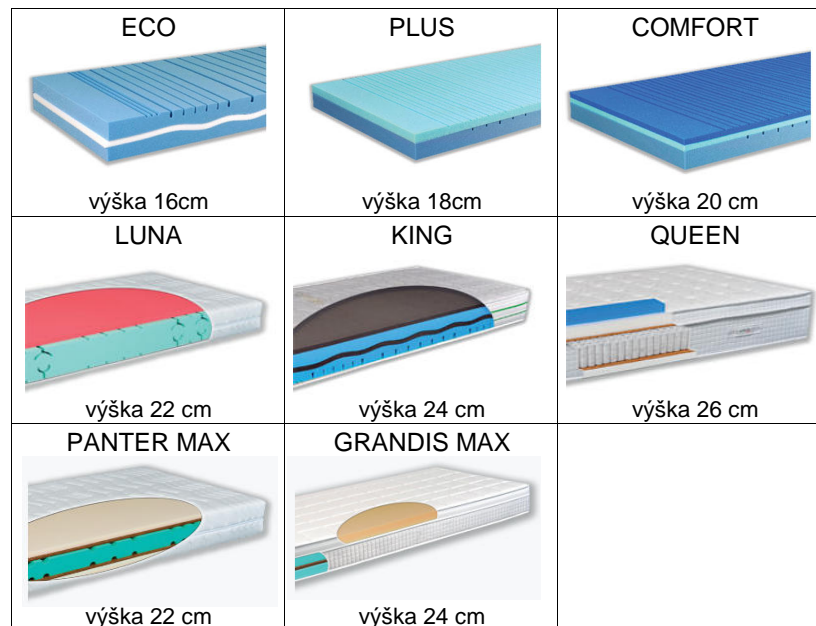

Matrace čalouněné látkami Bombay								
Poločalouněné matrace				Celočalouněné matrace				
Rovná 90x200 cm		Půlená rovná 2x45x200 cm		Rovná 90x200 cm		Půlená rovná 2x45x200 cm		
obj. č.	cena	obj. č.	cena	obj. č.	cena	obj. č.	cena	cena
ECO	ZMB01KB 6 708,-	ZMB02KB	7 722,-	ZMB01CB	7 098,-	ZMB02CB	8 034,-	
PLUS	ZMB03KB 7 722,-	ZMB04KB	8 815,-	ZMB03CB	8 113,-	ZMB04CB	9 126,-	
COMFORT	ZMB05KB 9 204,-	ZMB06KB	10 373,-	ZMB05CB	9 593,-	ZMB06CB	10 765,-	

Matrace čalouněné látkou Verona								
Poločalouněné matrace				Celočalouněné matrace				
Rovná 90x200 cm		Půlená rovná 2x45x200 cm		Rovná 90x200 cm		Půlená rovná 2x45x200 cm		
obj. č.	cena	obj. č.	cena	obj. č.	cena	obj. č.	cena	cena
ECO	ZMB01KV 8 050,-	ZMB02KV	9 266,-	ZMB01CV	8 516,-	ZMB02CV	9 640,-	
PLUS	ZMB03KV 9 266,-	ZMB04KV	10 578,-	ZMB03CV	9 734,-	ZMB04CV	10 952,-	
COMFORT	ZMB05KV 11 045,-	ZMB06KV	12 450,-	ZMB05CV	11 513,-	ZMB06CV	12 917,-	

Cena matrace 80x200 cm je stejná jako 90x200 cm
Cena matrace 2x40x200 cm je stejná jako 2x45x200 cm
Prodloužení matrace na 220 cm za příplatek 20 %

Matrace se zvýšenou nosností do 180kg:

- PANTER MAX
- GRANDIS MAX