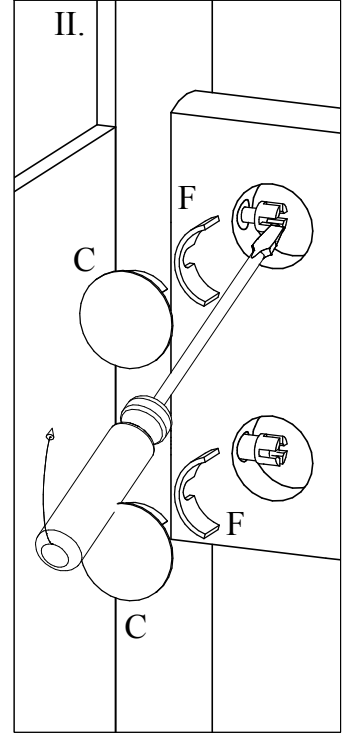

KARLO

BMB
SLEEPING SYSTEMS
1897

KARLO 140, 160, 180cm

www.bmb.cz

A		8 ks	B		8 ks	C		8 ks	D		4 ks
E		8 ks	F		8 ks	G		2 ks			

2.

3.