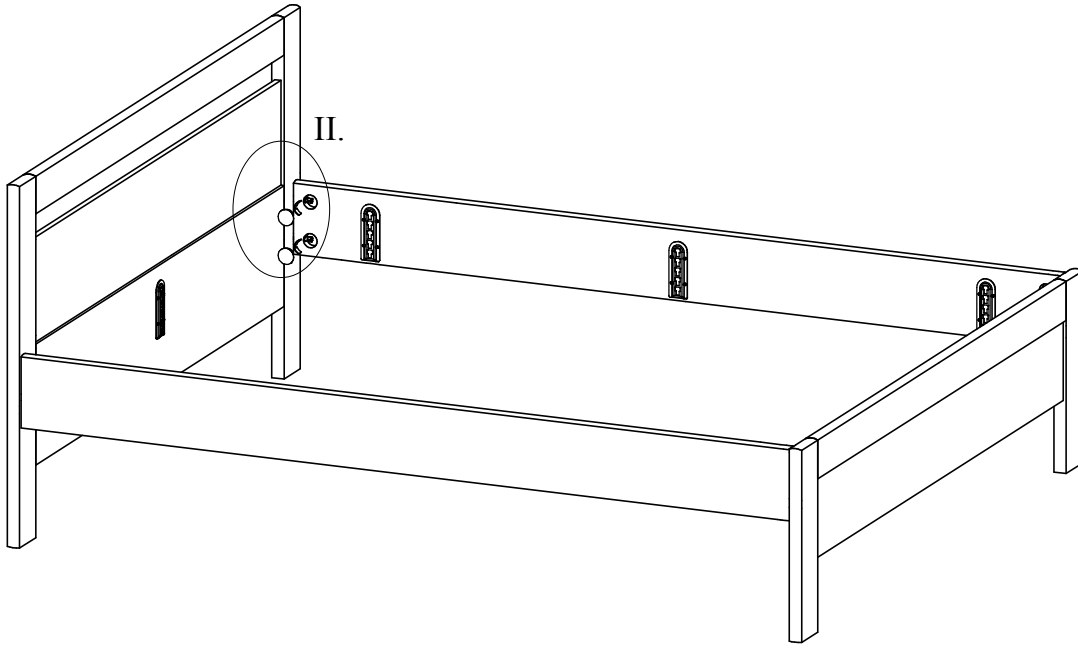

KARLO

BMB
SLEEPING SYSTEMS
1897

KARLO 140, 160, 180cm

www.bmb.cz

A		8 ks	B		8 ks	C		8 ks	D		4 ks
E		8 ks	F		8 ks	G		2 ks			

2.

3.