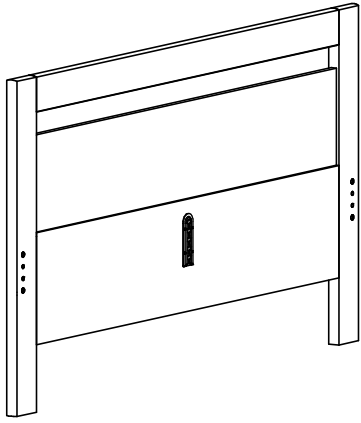

KARLO

BMB
SLEEPING SYSTEMS
1897

KARLO 140, 160, 180cm

www.bmb.cz

A		8 ks	B		8 ks	C		8 ks	D		4 ks
E		8 ks	F		8 ks	G		2 ks			

2.

3.