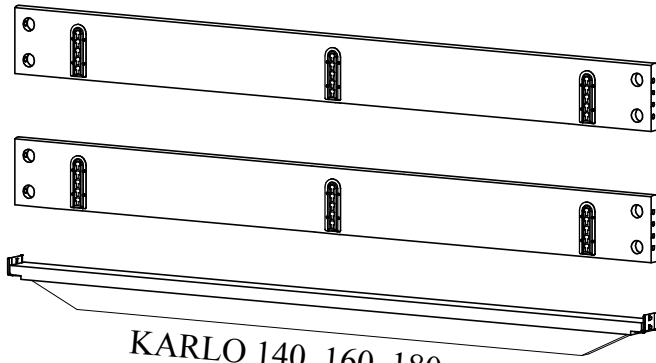

KARLO

BMB
SLEEPING SYSTEMS
1897

KARLO 140, 160, 180cm

www.bmb.cz

A		8 ks	B		8 ks	C		8 ks	D		4 ks
E		8 ks	F		8 ks	G		2 ks			

2.

3.