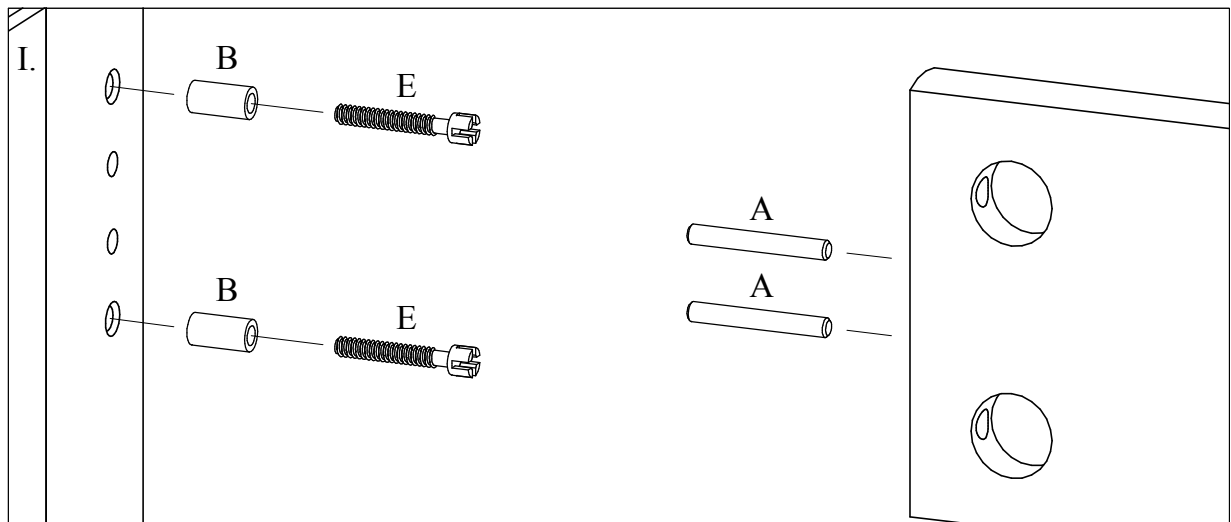

KARLO

BMB
SLEEPING SYSTEMS
1897

KARLO 140, 160, 180cm

www.bmb.cz

A		8 ks	B		8 ks	C		8 ks	D		4 ks
E		8 ks	F		8 ks	G		2 ks			

2.

3.