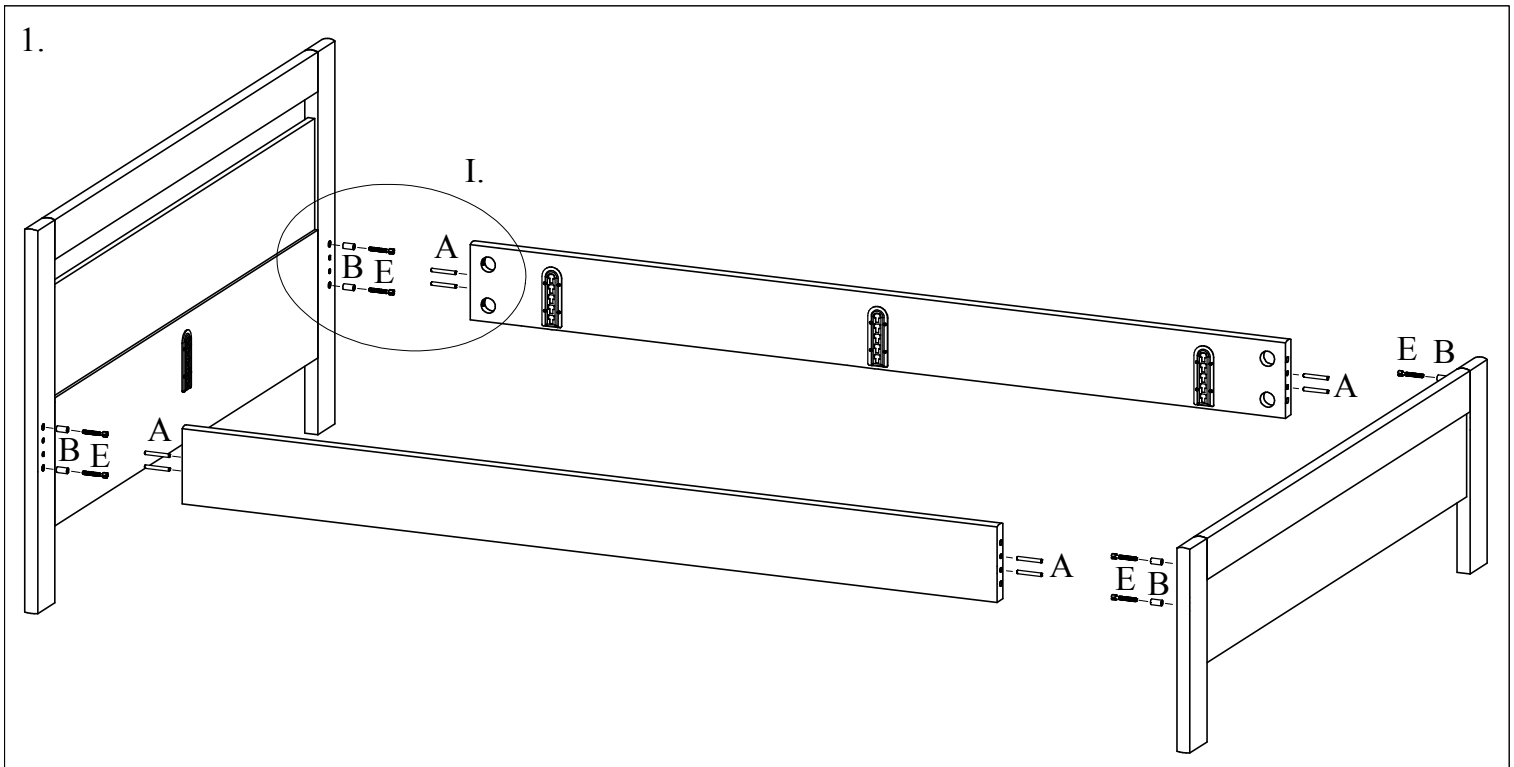

KARLO

BMB
SLEEPING SYSTEMS
1897

KARLO 140, 160, 180cm

www.bmb.cz

A		8 ks	B		8 ks	C		8 ks	D		4 ks
E		8 ks	F		8 ks	G		2 ks			

2.

3.